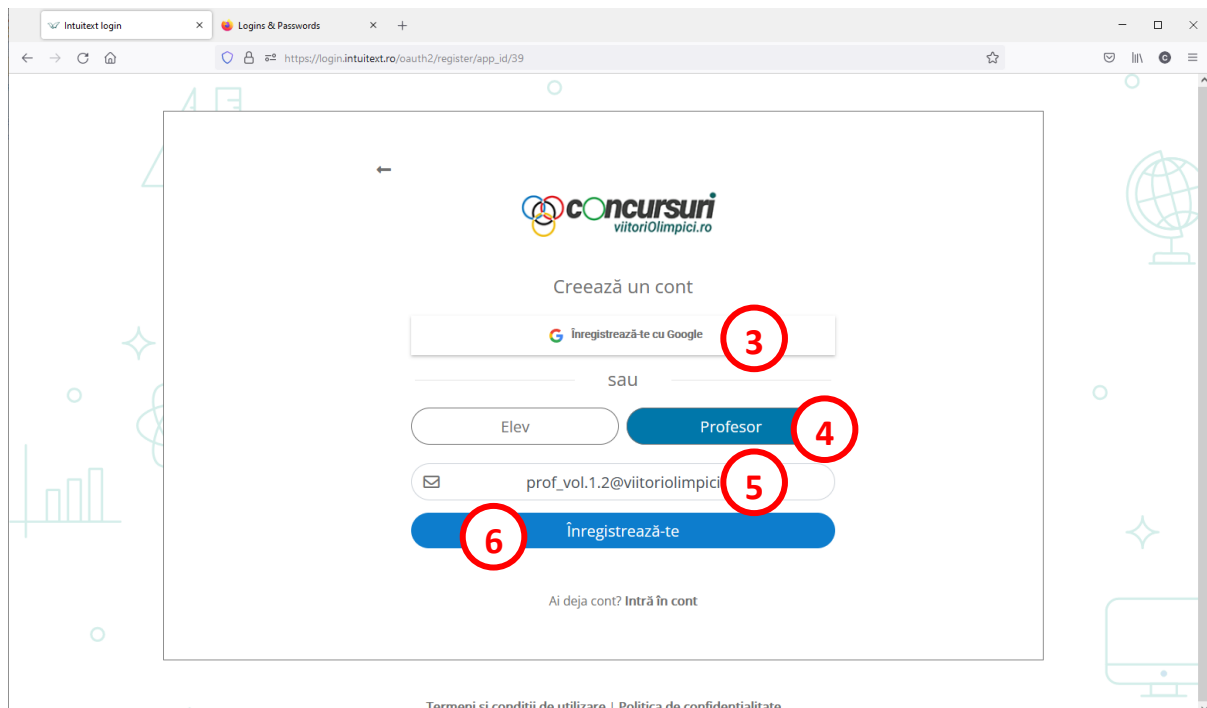

Crearea unui cont pe platforma de testare INTUITEXT

**Acest document se adresează doar profesorilor (profesor admin) cu rolul de a activa alți profesori!*

Accesați <https://concursuri.viitoriolimpici.ro>

1. Pentru crearea unui cont nou, clic pe butonul Creează cont nou.
2. Dacă aveți deja un cont într-una din comunitățile **INTUITEXT** (didactic.ro, viitoriolimpici.ro, suntparinte.ro, examenultau.ro, scoalaintuitext.ro), clic pe butonul Login / Intră în cont folosind adresa de email și parola respective.

3. Dacă vă creați contul folosind opțiunea Înregistrează-te cu Google, parola nu este necesară.
 - Folosiți mereu aceeași modalitate de a intra pe platformă. Dacă ați ales Înregistrează-te cu Google, folosiți mereu această opțiune.
 - Dacă ați ales să folosiți metoda cu adresă de email și parolă, folosiți aceeași metodă la următoarele accesări ale platformei.
4. Alegeți rolul pe care îl veți avea în competiție.
5. Dacă nu ați ales Înregistrează-te cu Google, completați aici emailul.
6. Clic **Înregistrează-te** pentru a continua.