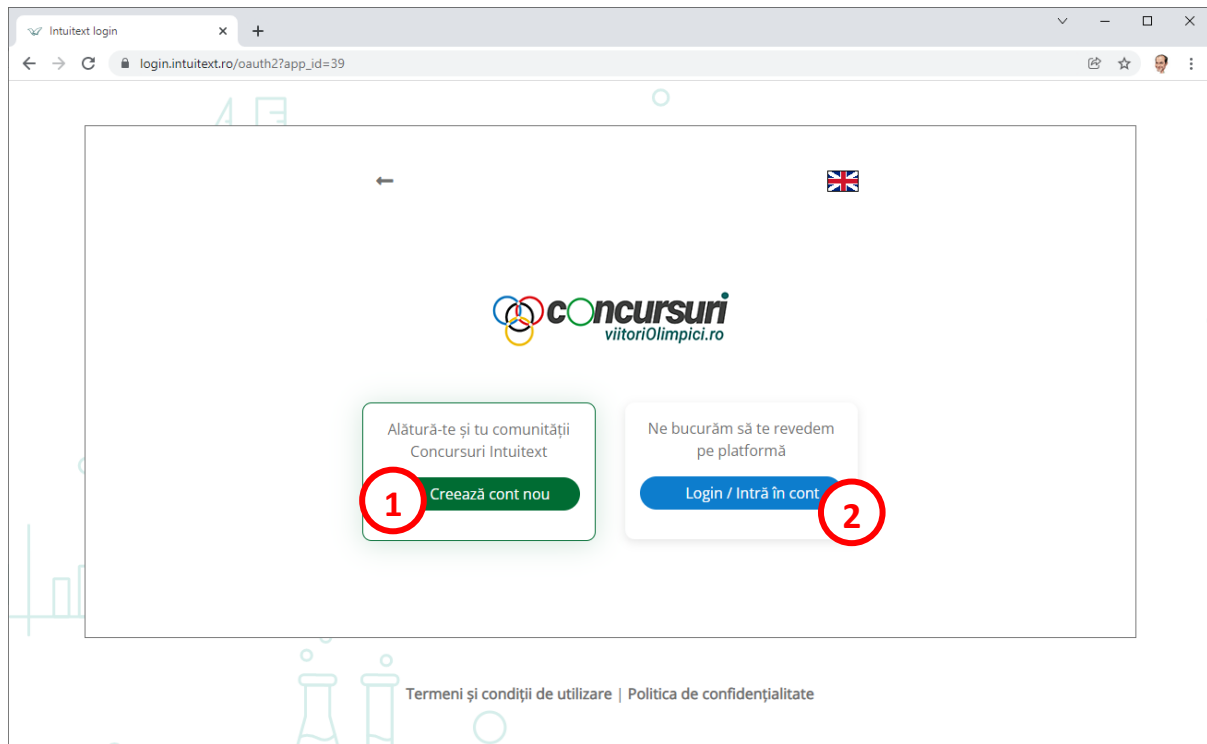

Crearea unui cont pe platforma de testare INTUITEXT

**Acest document se adresează doar profesorilor (profesor admin) cu rolul de a activa alți profesori!*

Accesați <https://concursuri.viitoriolimpici.ro>

1. Pentru crearea unui cont nou, clic pe butonul Creează cont nou.
2. Dacă aveți deja un cont într-una din comunitățile **INTUITEXT** (didactic.ro, viitoriolimpici.ro, suntparinte.ro, examenultau.ro, scoalaintuitext.ro), clic pe butonul Login / Intră în cont folosind adresa de email și parola respective.

3. Dacă vă creați contul folosind opțiunea Înregistrează-te cu Google, parola nu este necesară.
 - Folosiți mereu aceeași modalitate de a intra pe platformă. Dacă ați ales Înregistrează-te cu Google, folosiți mereu această opțiune.
 - Dacă ați ales să folosiți metoda cu adresă de email și parolă, folosiți aceeași metodă la următoarele accesări ale platformei.
4. Alegeți rolul pe care îl veți avea în competiție.
5. Dacă nu ați ales Înregistrează-te cu Google, completați aici emailul.
6. Clic **Înregistrează-te** pentru a continua.