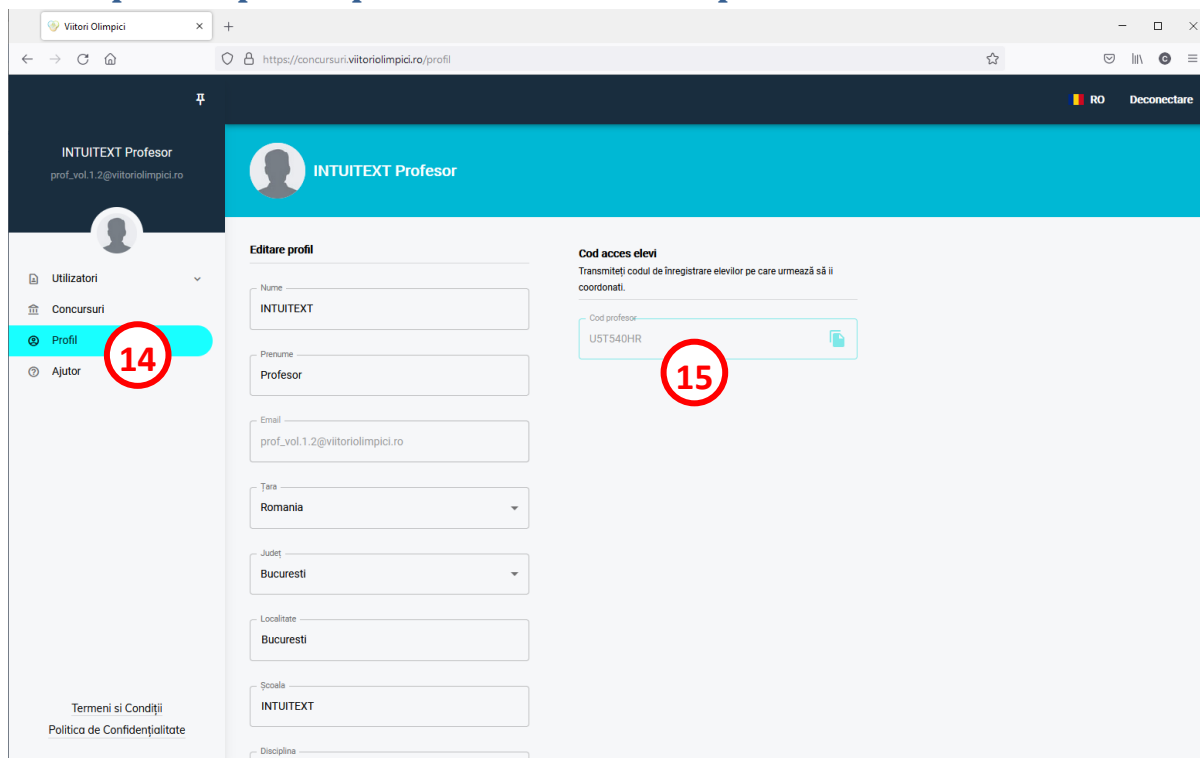

10. Completați datele personale necesare.

11. Selectați disciplina.

12. Salvați datele și înregistrați contul.

13. Așteptați activarea contului de profesor.

După activarea contului, puteți accesa platforma.

! Anunțați-ne cu ce adresă ați creat contul pentru a vi-l putea activa.

Codul pentru participarea elevilor la olimpiadă

14. Clic pe Profil

15. Verificați corectitudinea datelor din profil. În profil găsiți CODUL profesorului pe care îl comunicați elevilor dumneavoastră care participă la olimpiadă.

Activarea profesorilor coordonatori

The screenshot shows the 'Profesori' page in the 'Vitori Olimpici' application. The user is logged in as 'Admin VO Admin'. The page features a search bar, filters for county and country, and a table of teachers. The table has columns for 'Nume', 'Prenume', 'Email', 'Județ', 'Țară', 'Școala', 'Nr. Studenți', 'Stare', 'Acțiuni', and 'Șterge'. The 'Stare' column shows green checkmarks for active users and red minus signs for inactive users. The 'Acțiuni' column contains toggle switches and delete icons. The 'Șterge' column contains delete icons. The page also includes a sidebar with navigation options like 'Utilizatori', 'Profesori', 'Elevi', 'Concursuri', 'Profil', and 'Ajutor'. The footer contains 'Termeni si Condiții' and 'Politica de Confidențialitate'.